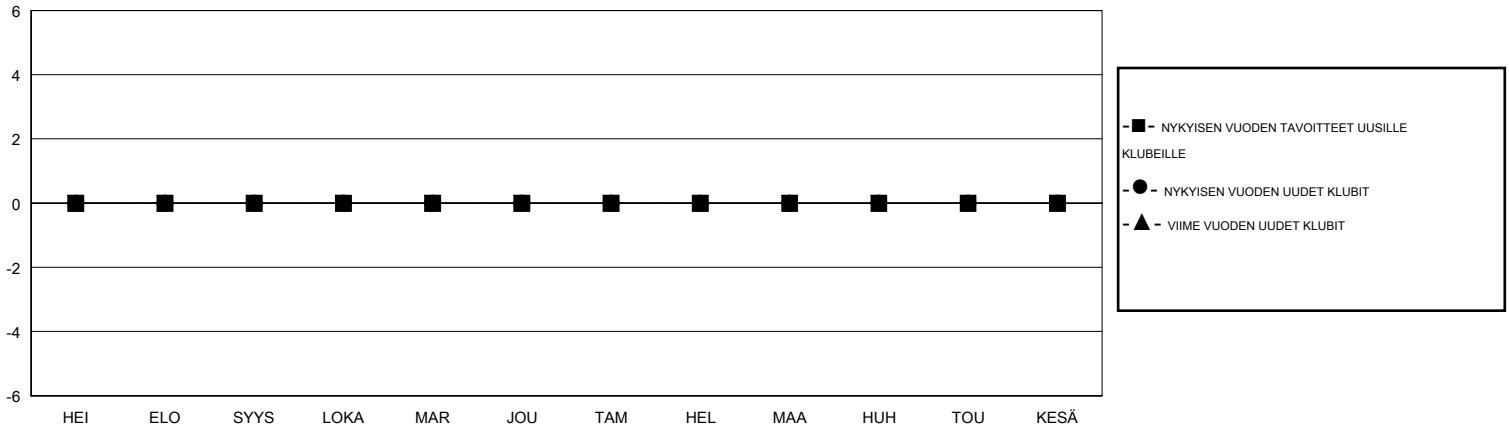

# MONTHLY MEMBERSHIP PROGRESS REPORT

District 107 K

Results as of: 10/31/2019

GMT:

SIJAINTI FINLAND

GMT VAALIPIIRI

Klubit				jäsenä			
TULOKSET 2019-2020				TULOKSET 2019-2020			
NELJÄNNES	UUDEN KLUBIN TAVOITE	UUDET KLUBIT	LOPETETUT KLUBIT	NELJÄNNES	JÄSENKASVUN NETTOTAVOITE	TOTEUTUNUT JÄSENKASVU	POISTETUT JÄSENET (mukaan lukien siirrot)
HEI/ELO/SYYS	0	0	1	HEI/ELO/SYYS	35	4	26
LOKA/MAR/JOU	0	0	0	LOKA/MAR/JOU	25	4	14
TAM/HEL/MAA	0	0	0	TAM/HEL/MAA	20	0	0
HUH/TOU/KESÄ	0	0	0	HUH/TOU/KESÄ	30	0	0

TAVOITTEET JA UUDET KLUBIT, KUMULATIIVINEN

TAVOITTEET JA JÄSENET, KUMULATIIVINEN

LAKKAUTETUT KLUBIT: 1

ERONNEET JÄSENET

KUOLLUT	4
KLUBI LAKKAUTETTU	0
MUU	36
<b>YHTEENSÄ</b>	<b>40</b>

7 CLUBS OF 52 LISÄNNYT YHDEN TAI USEAMMAN UUTTA JÄSENTÄ