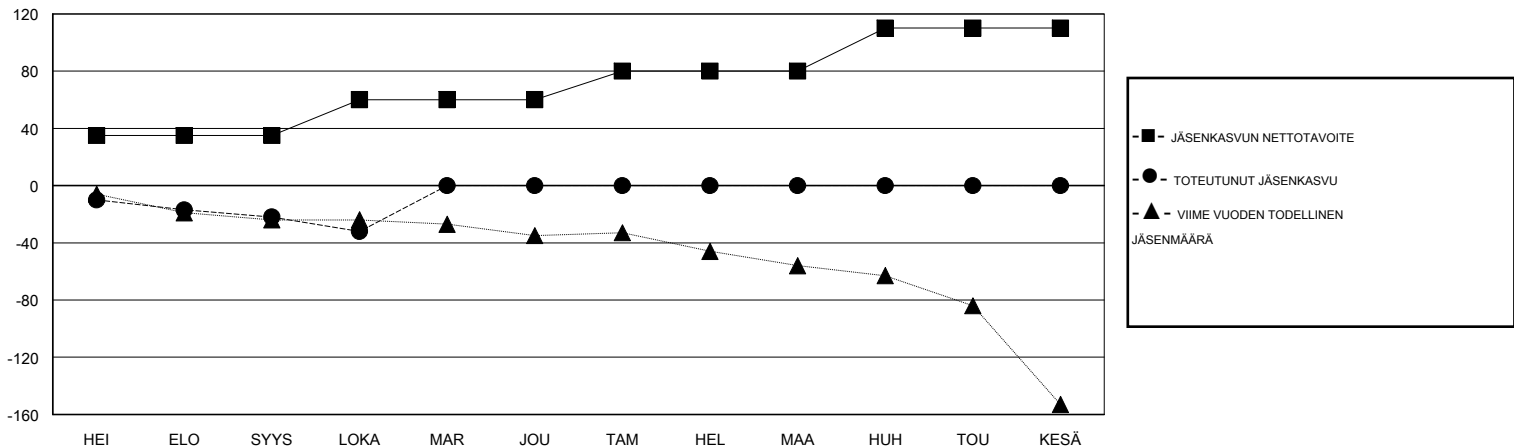

# MONTHLY MEMBERSHIP PROGRESS REPORT

District 107 K

Results as of: 10/31/2019

GMT:

SIJAINTI FINLAND

GMT VAALIPIIRI

Klubit				jäsenä			
TULOKSET 2019-2020				TULOKSET 2019-2020			
NELJÄNNES	UUDEN KLUBIN TAVOITE	UUDET KLUBIT	LOPETETUT KLUBIT	NELJÄNNES	JÄSENKASVUN NETTOTAVOITE	TOTEUTUNUT JÄSENKASVU	POISTETUT JÄSENET (mukaan lukien siirrot)
HEI/ELO/SYYS	0	0	1	HEI/ELO/SYYS	35	4	26
LOKA/MAR/JOU	0	0	0	LOKA/MAR/JOU	25	4	14
TAM/HEL/MAA	0	0	0	TAM/HEL/MAA	20	0	0
HUH/TOU/KESÄ	0	0	0	HUH/TOU/KESÄ	30	0	0

TAVOITTEET JA UUDET KLUBIT, KUMULATIIVINEN

TAVOITTEET JA JÄSENET, KUMULATIIVINEN

LAKKAUTETUT KLUBIT: 1

ERONNEET JÄSENET

KUOLLUT	4
KLUBI LAKKAUTETTU	0
MUU	36
<b>YHTEENSÄ</b>	<b>40</b>

7 CLUBS OF 52 LISÄNNYT YHDEN TAI USEAMMAN UUTTA JÄSENTÄ